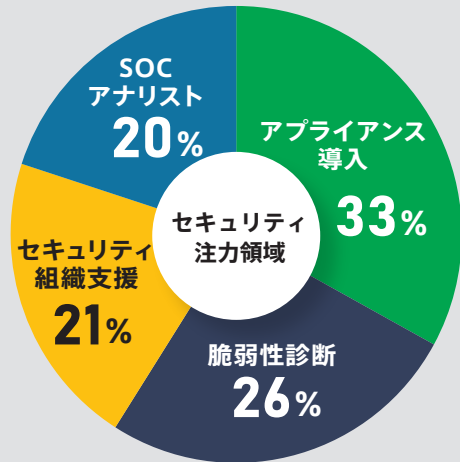

セキュリティ

CSIRT構築運用・SOC対応、脆弱性診断、アプライアンス導入・運用まで情報セキュリティ領域のご要望に応じてエンジニアをご提案いたします。

IoT・制御

即戦力エンジニアのみならず、制御・組込み技術者育成カリキュラムを受けたメンバーも含めたチーム型でもご支援いたします。

MBD

モデルベース開発

MATLAB/Simulinkを用いたモデルベース開発技術者育成プログラムを実施。MBD経験者やプログラム受講者を含めたチーム型提案も可能です。

ドローン

空撮、点検、測量、農業など、ドローン活用の様々なニーズにマッチした人材をdo株式会社と業務提携し派遣いたします。

若手・未経験育成も実施中！ 20代育成型人材紹介

U_29^{TM}

ITエンジニアを目指す未経験者から経験者まで20代の若年層を対象に、IT基礎から専門技術のトレーニングを実施。その後、人材紹介または紹介予定派遣を行います。

成約に至った職種一覧

システム開発	41%
インフラ	32%
社内SE	12%
運用監視	6%
カスタマーサービス	4%
セキュリティ	3%
データベース	1%
プリセールス	1%