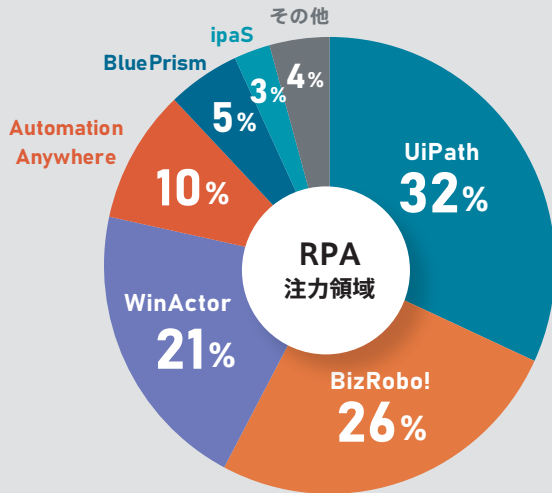

幅広い領域・年代に対応。多様なエンジニアニーズにお応えします。

RPA

Robotic Process Automation

業務プロセス洗い出しから、各種RPAツールにおける設計・開発・テスト・RPA導入後の運用保守工程へのご支援が可能です。